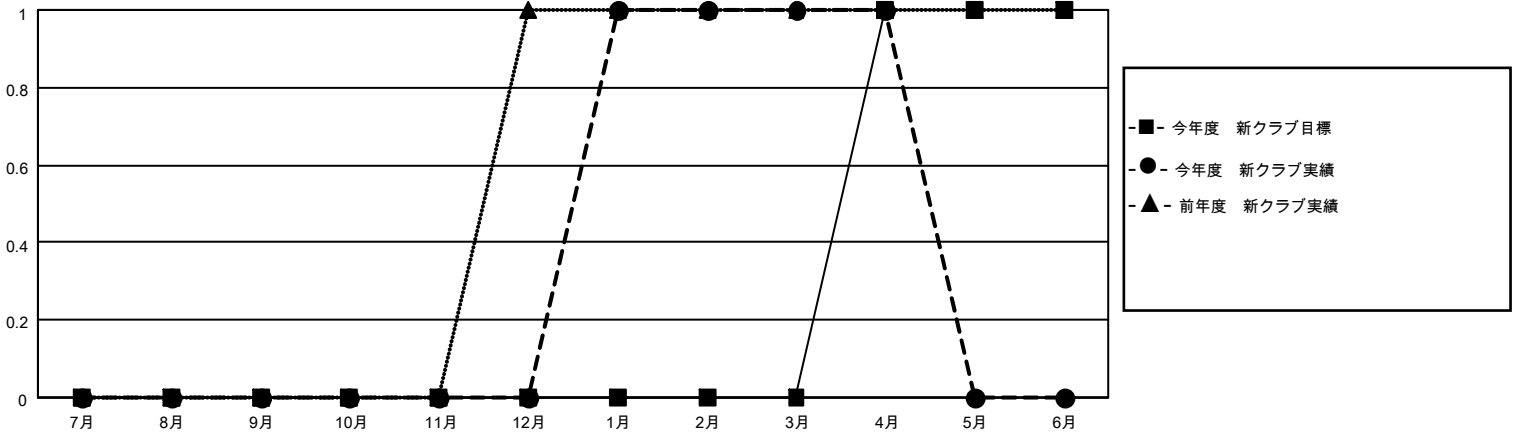

MONTHLY MEMBERSHIP PROGRESS REPORT

地域 JAPAN

District 333 E

Results as of: 4/30/2022

クラブ			
結果：2021-2022			
四半期	新クラブ目標	新クラブ	解散クラブ
7月/8月/9月	0	0	0
10月/11月/12月	0	0	0
1月/2月/3月	0	1	0
4月/5月/6月	1	0	0

名			
結果：2021-2022			
四半期	会員純増目標	会員増強実績	退会者(転籍を含む)実際
7月/8月/9月	25	72	51
10月/11月/12月	25	55	75
1月/2月/3月	25	71	47
4月/5月/6月	25	9	18

新クラブ目標及び実績累計