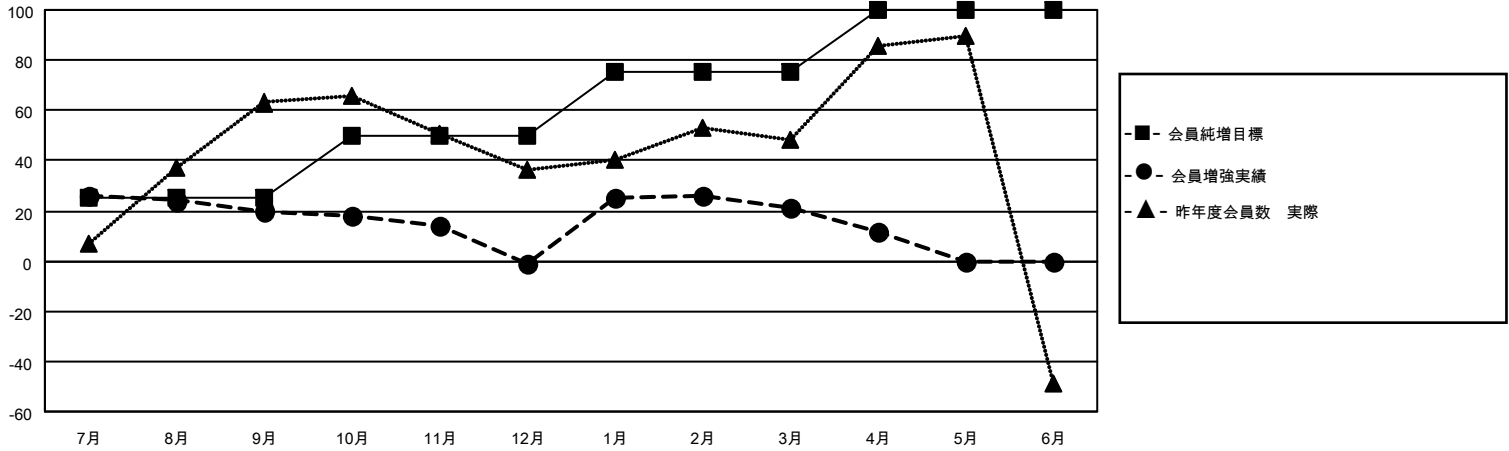

MONTHLY MEMBERSHIP PROGRESS REPORT

地域 JAPAN

District 333 E

Results as of: 4/30/2022

クラブ			
結果：2021-2022			
四半期	新クラブ目標	新クラブ	解散クラブ
7月/8月/9月	0	0	0
10月/11月/12月	0	0	0
1月/2月/3月	0	1	0
4月/5月/6月	1	0	0

名			
結果：2021-2022			
四半期	会員純増目標	会員増強実績	退会者(転籍を含む)実際
7月/8月/9月	25	72	51
10月/11月/12月	25	55	75
1月/2月/3月	25	71	47
4月/5月/6月	25	9	18

新クラブ目標及び実績累計

会員目標及び実績累計

解散クラブ: 0	49 CLUBS OF 81 一名以上の新会 員を登録	男女別	
退会者		男性	2,978 (70.96%)
物故会員 24	会員累計データを見るには、ここをクリック	女性	1,219 (29.04%)
クラブ解散 0		NON BINARY	0 (0.00%)
その他 167		PREFER NOT TO ANSWER	0 (0.00%)
合計 191		世帯主/家族会員合計	2,215
		国際会費半額の家族会員	1,287